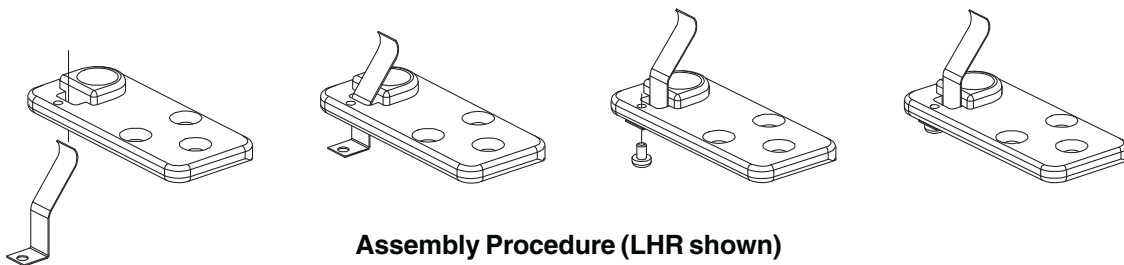

VERTICAL RODS: 5547 DEVICE

Item No.	Part No.	Description	Quantity	Finish
1	050053	5547 Top Rod Kit 6'8"-8' Door	1	
1	050372	5547 Top Rod Kit 8'-10' Door	1	
2	051704	5547 Extension Rod Kit 8'-10' Door	1	
3	090032	5547 Top Rod 1/8" x 5/8" Roll Pin Pkg.	10	
4	090011	5547 Rod Connector Rivet Pkg.	10	
5	090030	5547 Rod Connector Pin Pkg.	2	
6	050368	5547 Top Rod Connector with Pin	1	
7	050367	5547 Rod Control Housing	1	
8	050036	5547 Bottom Rod Kit	1	
9	050369	5547 Bottom Rod Connector with Pin	1	

X in "Finish" column designates finished item; specify finish when ordering.

VERTICAL RODS: 5547-F DEVICE

Item No.	Part No.	Description	Quantity	Finish
10	050457	5547-F Top Rod Kit 6'8"-8' Door	1	X
10	050373	5547-F Top Rod Kit 8'-10' Door	1	X
11	051705	5547-F Extension Rod Kit 8'-10' Door	1	
12	900541	5547-F Rod Set Mounting Pkg.	1	
13	050458	5547-F Bottom Rod Kit	1	
14	105144	5547-F Rod Guide Pkg.	1	
15	090018	5547-F Rod Guide Mounting Screw Pkg.	10	
16	100741	5547-F Bottom Guide Pkg.	1	

X in "Finish" column designates finished item; specify finish when ordering.

Assembly Procedure (LHR shown)
5547-F Bottom Guide Pkg.
Part No. 100741