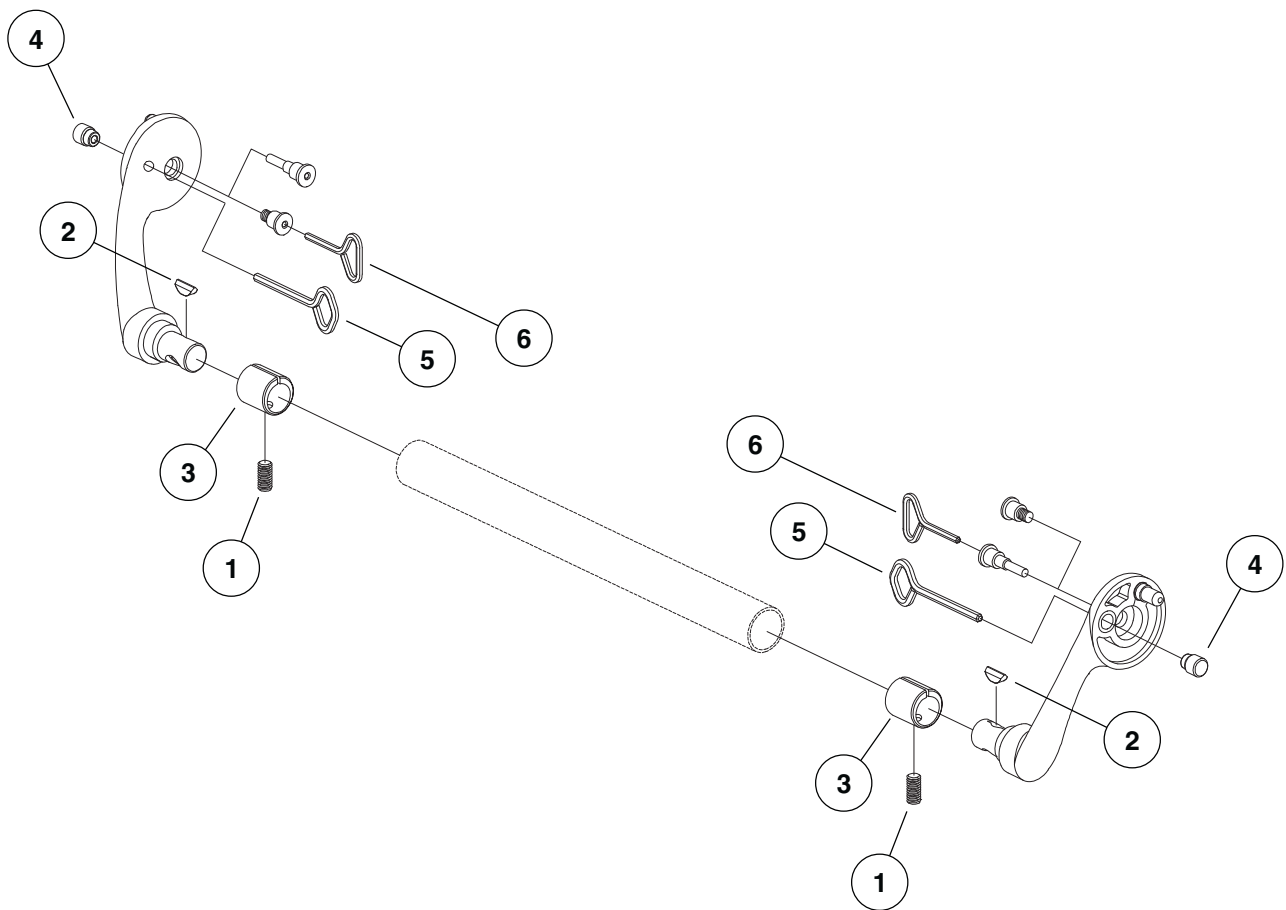

LEVER ARM PARTS PACKAGES

Item No.	Part No.	Description	Quantity	Finish
1	090008	Wedgetite Screw Pkg.	2	
1	090081	Wedgetite Screw Pkg.	30	
2	090020	Crossbar Tube Attaching Wedge Pkg.	2	
3	090021	Crossbar Tube Attaching Ring Pkg.	2	
4	090029	55 Dog Screw Pkg.	2	
4	090053	55 Dog Screw Pkg.	10	
5	090005	227 Dog Key 5/32" Pkg.	2	
5	090085	227 Dog Key 5/32" Pkg.	10	
6	103866	55 Series Special Hex Key (Reversing Pkg.)	1	

X in "Finish" column designates finished item; specify finish when ordering.